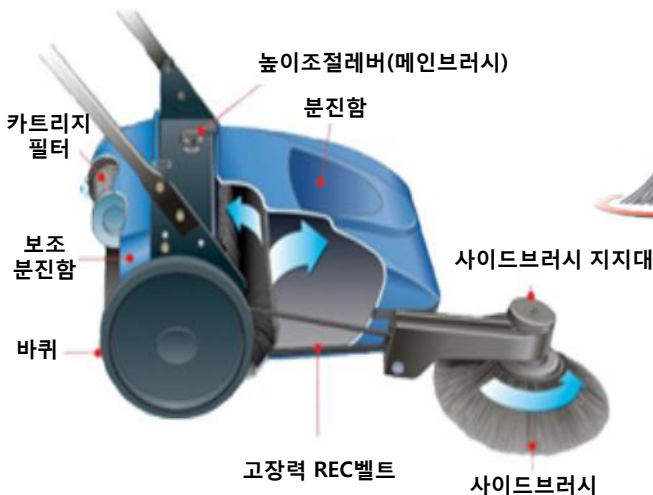

무동력 건식 청소기

SWE500

- 적은 힘으로 쉽게 구동할 수 있는 기어 방식
- 재비산을 잡아내는 카트리리지 필터
- 내부의 공기를 빨리 배출시키는 공기 배출 팬 장착
- 분진통 탈부착이 용이하여 먼지 비우기가 편리
- 작업환경에 따라 브러시의 높이 조절 용이

• 제품보증기간 : 1년 또는 2,000시간 선도래 기준(단, 소모성부품 제외)

항 목	단 위	SWE500
청소능력	m ² /h	2,300
사이드브러시 직경	mm	370
메인브러시 길이	mm	500
분진용량	ℓ	31.5(1차)/18.5(2차)
중량	kg	28
크기(길이x폭x높이)	mm	720x770x930

바퀴가 움직이면 브러시가 회전하여 쓰레기를 분진함에 담는 구조로 장비를 밀고 다니는 것만으로 손쉽게 빠르게 넓은 공간을 청소할 수 있습니다.

작업환경에 따라 솔 높이 조절이 가능한 구조로 조절장치를 시계방향으로 돌리면 솔이 위로 올라가고 시계반대방향으로 돌리면 아래로 내려갑니다.

* 제품 사양 및 외관은 제품 개량을 위해 사전 예고 없이 변경될 수 있습니다.