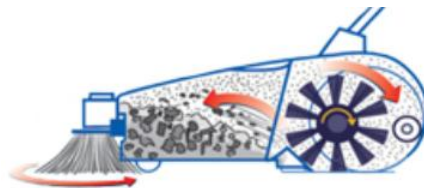

무동력 건식 청소기

SWE500

- 적은 힘으로 쉽게 구동할 수 있는 기어 방식
- 재비산을 잡아내는 카트리리지 필터
- 내부의 공기를 빨리 배출시키는 공기 배출 팬 장착
- 분진통 탈부착이 용이하여 먼지 비우기가 편리
- 작업환경에 따라 브러시의 높이 조절 용이

• 제품보증기간 : 1년 또는 2,000시간 선도래 기준(단, 소모성부품 제외)

항 목	단 위	SWE500
청소능력	m ² /h	2,300
사이드브러시 직경	mm	370
메인브러시 길이	mm	500
분진용량	ℓ	31.5(1차)/18.5(2차)
중량	kg	28
크기(길이x폭x높이)	mm	720x770x930

바퀴가 움직이면 브러시가 회전하여 쓰레기를 분진함에 담는 구조로 장비를 밀고 다니는 것만으로 손쉽게 빠르게 넓은 공간을 청소할 수 있습니다.

작업환경에 따라 솔 높이 조절이 가능한 구조로 조절장치를 시계방향으로 돌리면 솔이 위로 올라가고 시계반대방향으로 돌리면 아래로 내려갑니다.

* 제품 사양 및 외관은 제품 개량을 위해 사전 예고 없이 변경될 수 있습니다.